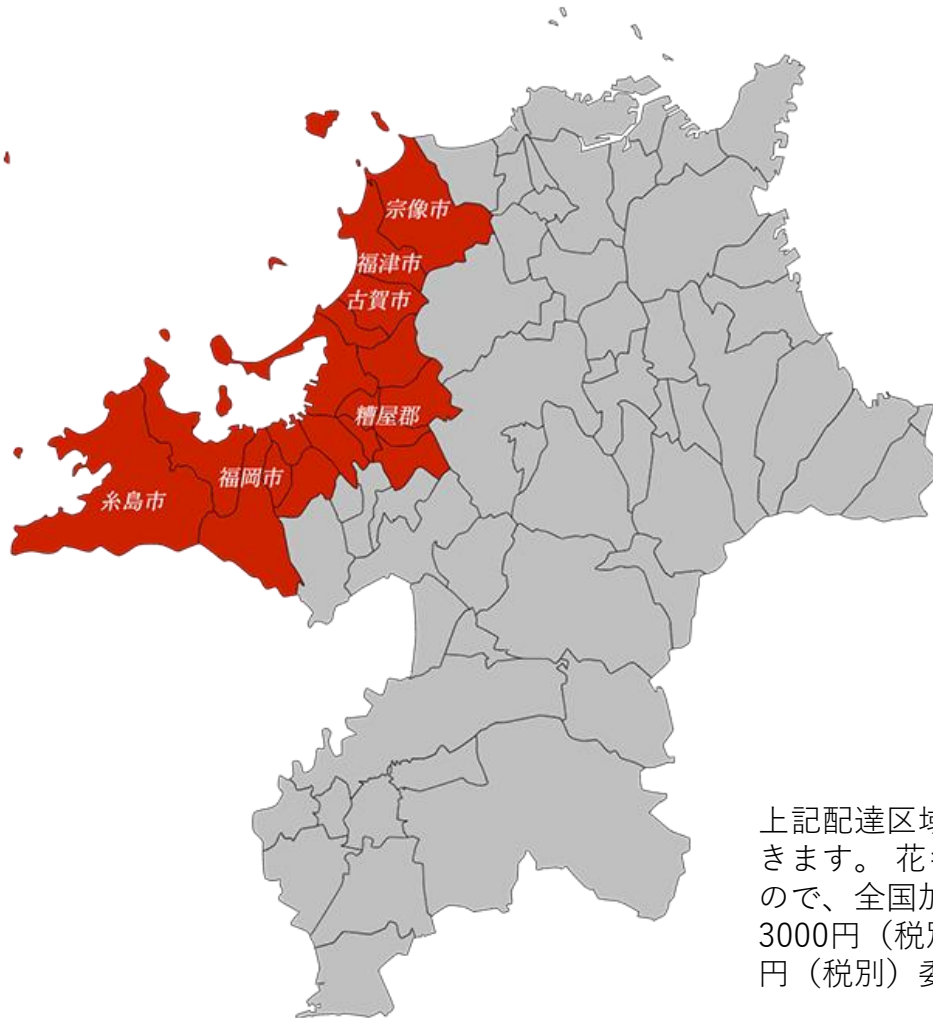

Its Own Delivery District

自社直接配達可能区域

左記塗り合わせ地域が自社直接配達可能地域となります。土地の利を生かし、一番新鮮で美しい花たちをお届けすることが可能です。

【福岡市・糸島市・古賀市・糟屋郡・福津市・宗像市※但し数量によっては地域外でも可能な場合があります。】

上記配達区域以外でも全国にお花をお届けできます。花キューピット（JFTD）加盟店ですので、全国加盟店に委託配達できます。但し、3000円（税別）以上からの購入にて別途500円（税別）委託料としてかかります。