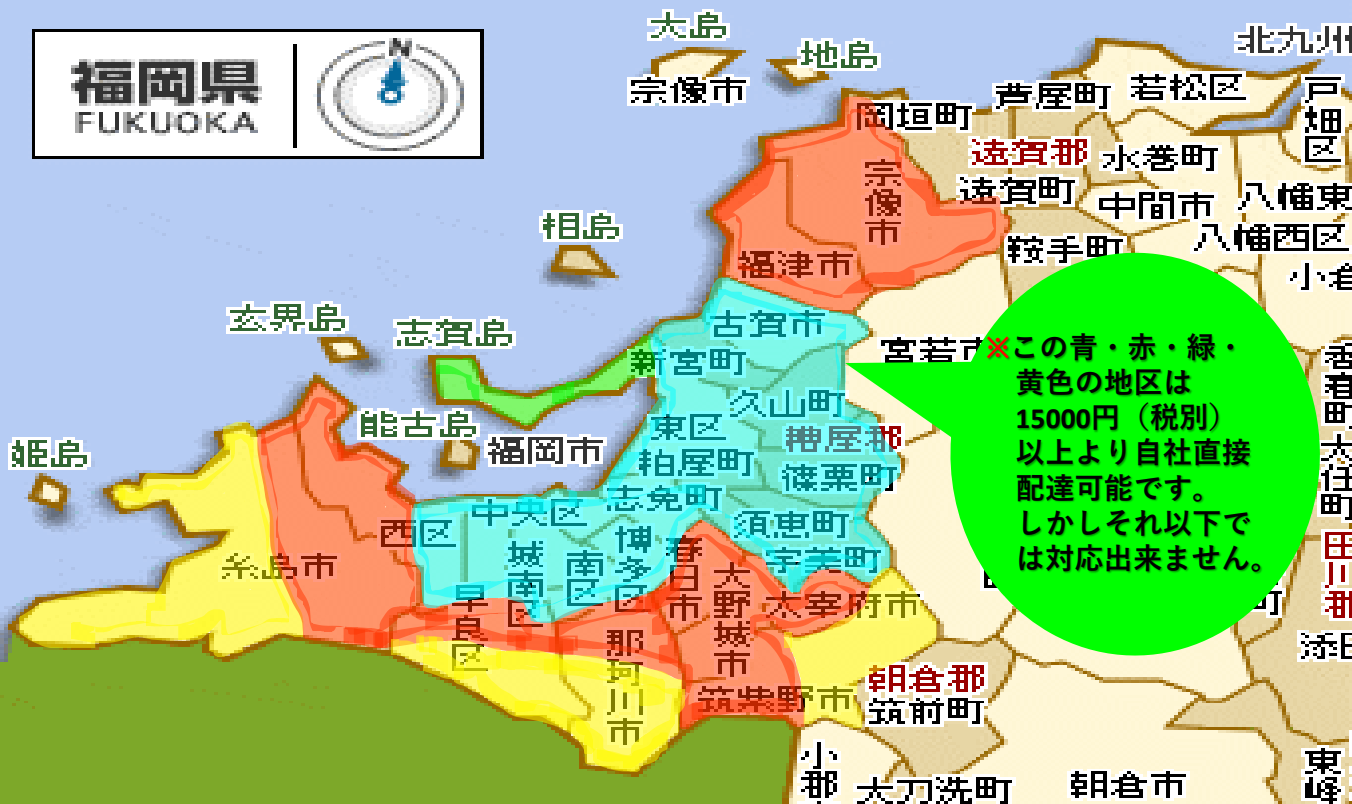

花ユキ自社配達区域 並びに 配達料金 一覧

福岡県
FUKUOKA

【配達料金 無料0円エリア (離島・山間部は除く)】

- 福岡市
(東区は海の中道エリアは除く・早良区は野芥より北部のみ・西区は福重より東側のみ)
- 古賀市・糟屋郡

【配達料金 500円 (税別) エリア (離島・山間部は除く)】

- 福岡市東区 (西戸崎・志賀島・大岳など・海の中道エリア)

【配達料金 1000円 (税別) エリア (離島・山間部は除く)】